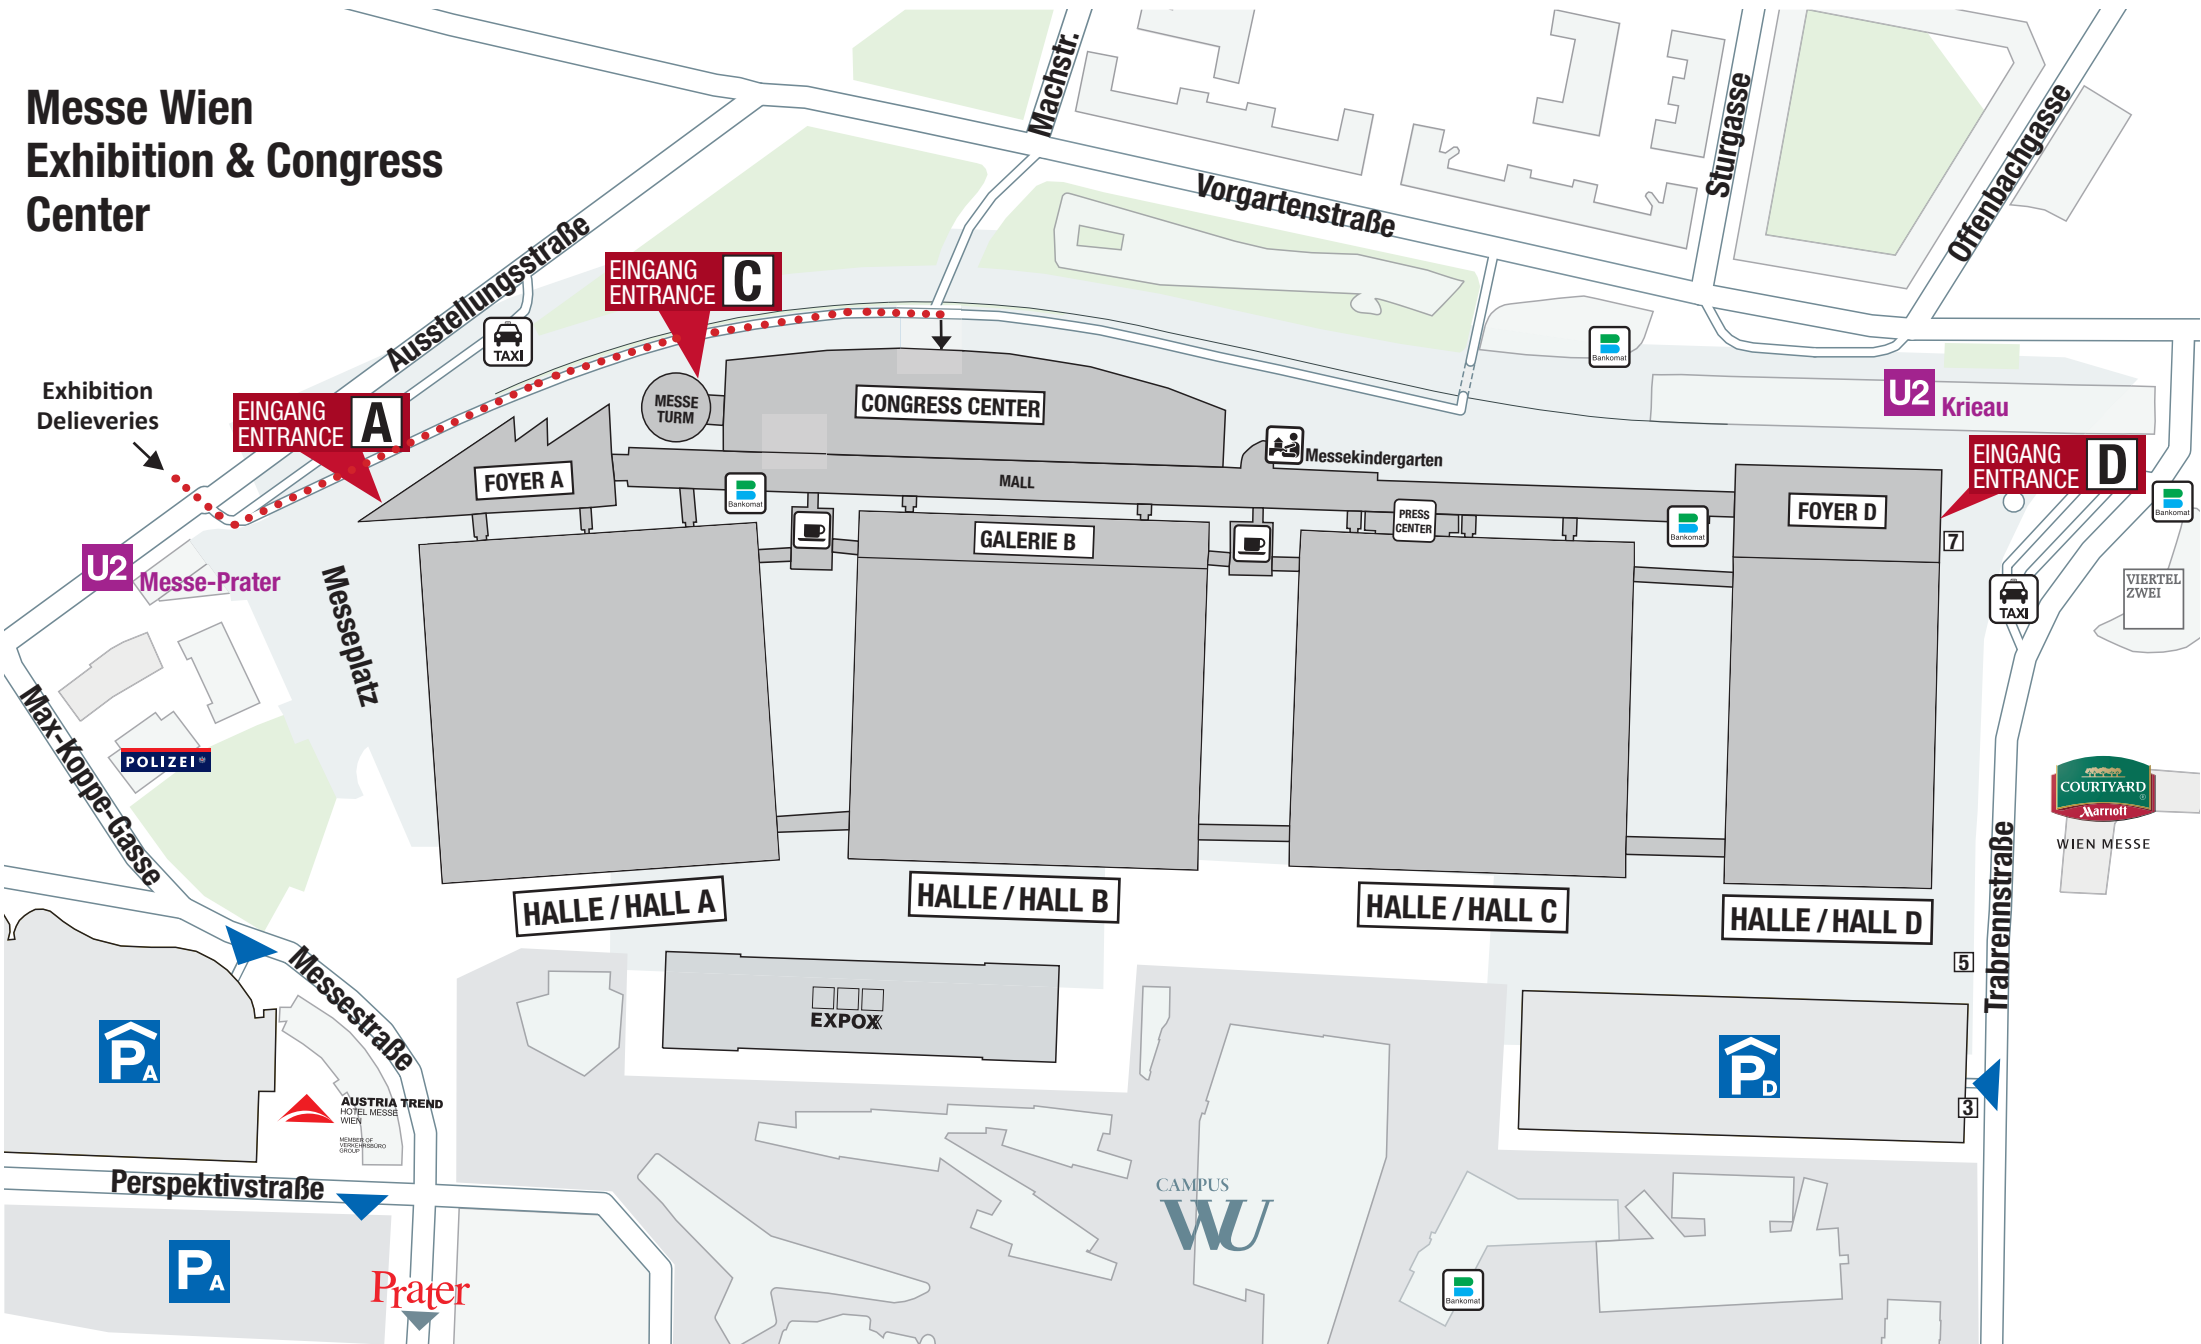

Messe Wien Exhibition & Congress Center

Exhibition Deliveries

EINGANG ENTRANCE A

EINGANG ENTRANCE C

EINGANG ENTRANCE D

U2 Messe-Prater

U2 Krieau

Max-Koppe-Gasse

Messeplatz

Messestraße

Trabrennstraße

P_A

P_D

P_A

Prater

Perspektivstraße

HALLE / HALL B

HALLE / HALL C

HALLE / HALL D

FOYER D

MESSE TURM

MALL

PRESS CENTER

Messekindergarten

TAXI

TAXI

TAXI

VIERTEL ZWEI

7

5

3

Bankomat